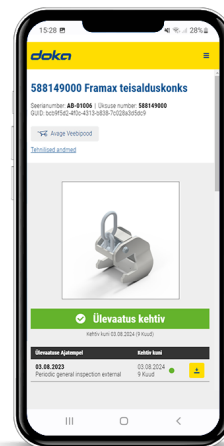

# Doka ID

Juurdepääs  
toote kehtivusele -  
koheselt ja igal ajal.

Regulaarsed kontrollimist vajavate osade puhul peab ohutusala teave olema kergesti kättesaadav - alati ja kõikjal. Kontrollimist tuleb tõendada kohustuslike aruannete kaudu. See ja muu oluline teave peaks olema kergesti ja kiiresti kättesaadav.

## Doka ID pakub Teile lihtsat ja tõhusat lahendust:

Seerianumbriga varustatud toote identifitseerimine ja ohutusala teave on kergesti kättesaadav: Tüübisildil oleva QR-koodi skaneerimisel või seerianumbri sisestamisel id.doka.com süsteemi on kogu vajalik teave koheselt kättesaadav, näiteks:

- Viimase kontrolli staatus
- Juurdepääs kontrolliaruandele
- Täiendavad dokumendid ja allalaadimised (nt kasutusjuhendid)

## Teie eelised

Lihtne toote  
identifitseerimine

Otsene ja vaba  
juurdepääs infole

Kehtivuse kiire  
kontrollimine

Tõendid kontrollide  
kohta on täidetud