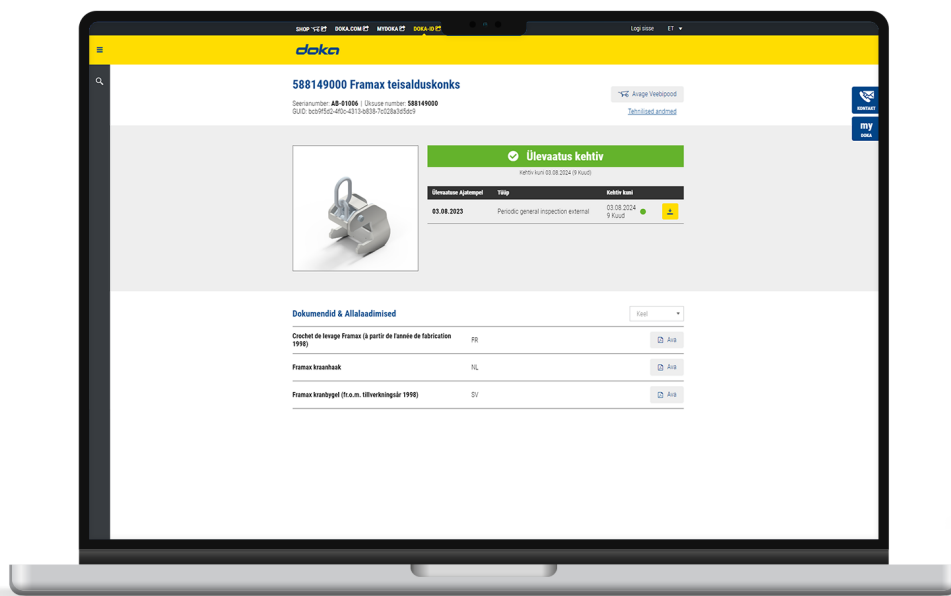

Regulaarsed kontrollimist vajavate osade puhul peab ohutusala teave olema kergesti kättesaadav - alati ja kõikjal. Kontrollimist tuleb tõendada kohustuslike aruannete kaudu. See ja muu oluline teave peaks olema kergesti ja kiiresti kättesaadav.

Doka ID pakub Teile lihtsat ja tõhusat lahendust:

Seerianumbriga varustatud toote identifitseerimine ja ohutusala teave on kergesti kättesaadav: Tüübisildil oleva QR-koodi skaneerimisel või seerianumbri sisestamisel id.doka.com süsteemi on kogu vajalik teave koheselt kättesaadav, näiteks:

- Viimase kontrolli staatus
- Juurdepääs kontrolliaruandele
- Täiendavad dokumendid ja allalaadimised (nt kasutusjuhendid)

Teie eelised

Lihtne toote
identifitseerimine

Otsene ja vaba
juurdepääs infole

Kehtivuse kiire
kontrollimine

Tõendid kontrollide
kohta on täidetud

Doka ID kontaktandmed

Olete huvitatud otsesest suhtlusest meie DOKA ID eksperdiga?
Palun võtke ühendust doka-id@doka.com

Lisainfo aadressil:
www.doka.com/doka-id