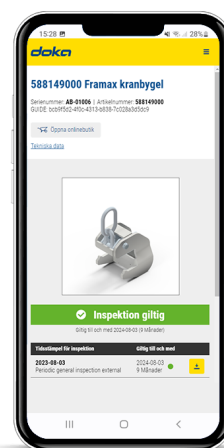

Za dele, ki zahtevajo ponavljajoče se obvezne preglede, morajo biti varnostne informacije lahko dostopne – vedno in povsod. Dokaz o inšpekcijskih pregledih se zahteva z obveznimi poročili. Te in druge pomembne informacije morajo biti enostavno in hitro dostopne.

Doka ID vam ponuja preprosto in učinkovito rešitev:

Identifikacija izdelka glede na serijsko številko in enostaven dostop do informacij, povezanih z varnostjo: S skeniranjem kode QR na tipski tablici ali vnosom serijske številke neposredno na spletni strani id.doka.com bodo vse potrebne informacije za izbrani del takoj na voljo:

- Status zadnjega pregleda
- Dostop do inšpekcijskih poročil
- Ostali dokumenti in prenosi (npr. navodila za uporabo)

Prednosti za vas

Enostavna
identifikacija izdelka

Neposreden in
brezplačen dostop
do informacij

Hiter dokaz
veljavnosti

Izpolnjena dokazila
o pregledu

Kontakt za Doka ID

Vas zanima neposredna izmenjava z našim DOKA ID strokovnjakom?
Obrnite se na doka-id@doka.com.

Več informacij na
www.doka.com/doka-id