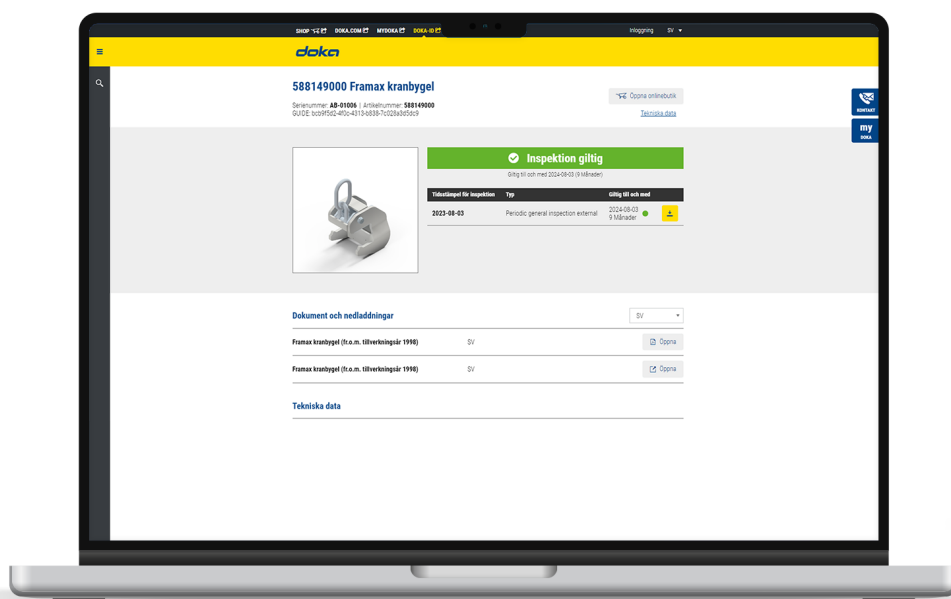

Za dele, ki zahtevajo ponavljajoče se obvezne preglede, morajo biti varnostne informacije lahko dostopne – vedno in povsod. Dokaz o inšpekcijskih pregledih se zahteva z obveznimi poročili. Te in druge pomembne informacije morajo biti enostavno in hitro dostopne.

Doka ID vam ponuja preprosto in učinkovito rešitev:

Identifikacija izdelka glede na serijsko številko in enostaven dostop do informacij, povezanih z varnostjo: S skeniranjem kode QR na tipski tablici ali vnosom serijske številke neposredno na spletni strani id.doka.com bodo vse potrebne informacije za izbrani del takoj na voljo:

- Status zadnjega pregleda
- Dostop do inšpekcijskih poročil
- Ostali dokumenti in prenosi (npr. navodila za uporabo)

Prednosti za vas

Enostavna
identifikacija izdelka

Neposreden in
brezplačen dostop
do informacij

Hiter dokaz
veljavnosti

Izpolnjena dokazila
o pregledu

Kontakt za Doka ID

Vas zanima neposredna izmenjava z našim DOKA ID strokovnjakom?
Obrnite se na doka-id@doka.com.

Več informacij na
www.doka.com/doka-id